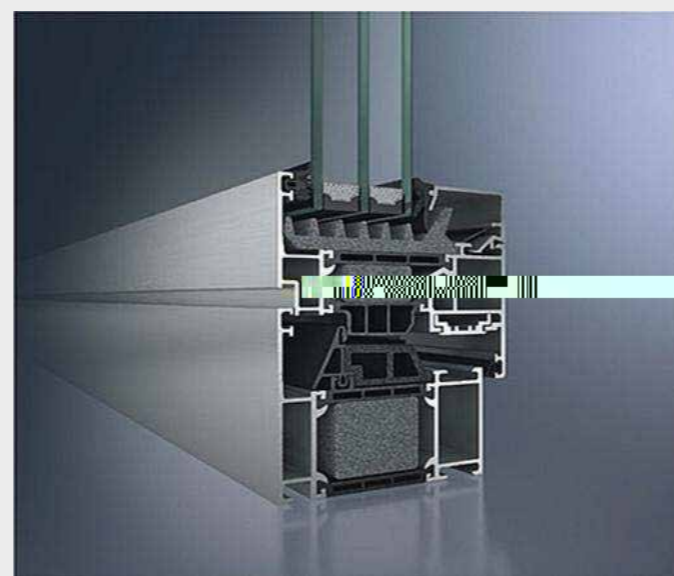

台山市金桥铝型材厂有限公司，为世界著名的
门窗品牌提供优质铝型材及深加工服务。

Product introduction

北京诺金酒店

日本 A.M.

深圳汇云中心

美国旧金山
千年塔

日本东京
COCOON

台北 101