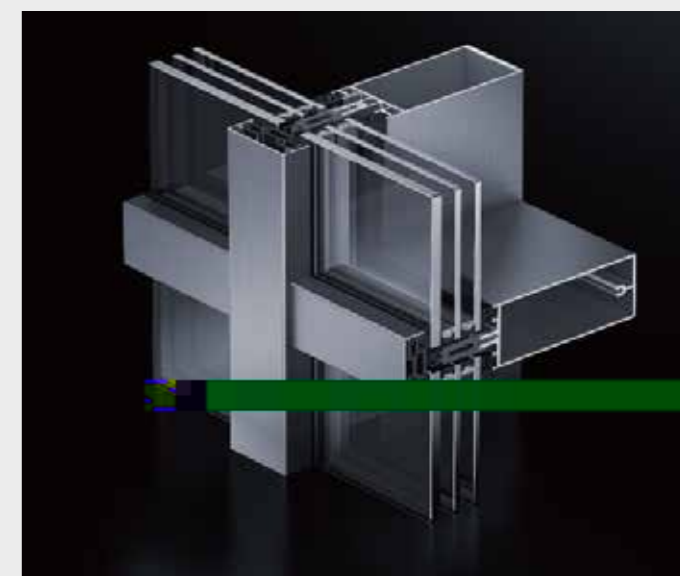

台山市金桥铝型材厂有限公司，为世界著名的
门窗品牌提供优质铝型材及深加工服务。

Product introduction

北京诺金酒店

日本 A.M.

深圳汇云中心

美国旧金山
千年塔

日本东京
COCOON

台北 101