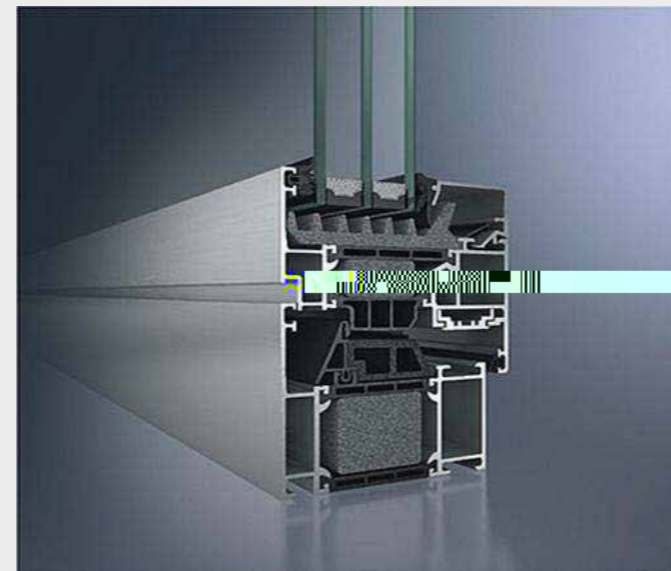

-Ofen,
dere

en bis 5-Achsen,
zu bieten.

reihe von Pulverbeschichtungs- und

erwärmtesten, und die

IATF169...

ISO14001:2015
GB/T24001:2016

Produkteinführung

Kam Kiu Aluminiumprofil GmbH in Taishan bietet hochwertige Aluminiumprofile und tiefe Verarbeitungsdienstleistungen für weltberühmte Tür- und Fenstermarken.