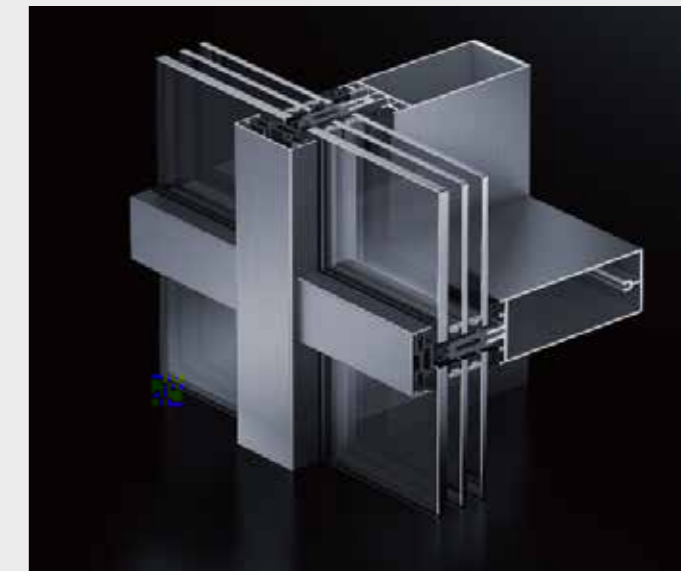

-Ofen,
dere

en bis 5-Achsen,
zu bieten.

reihe von Pulverbeschichtungs- und

erwärmtesten, und die

IATF169...

ISO14001:2015
GB/T24001:2016

Produkteinführung

Kam Kiu Aluminiumprofil GmbH in Taishan bietet hochwertige Aluminiumprofile und tiefe Verarbeitungsdienstleistungen für weltberühmte Tür- und Fenstermarken.